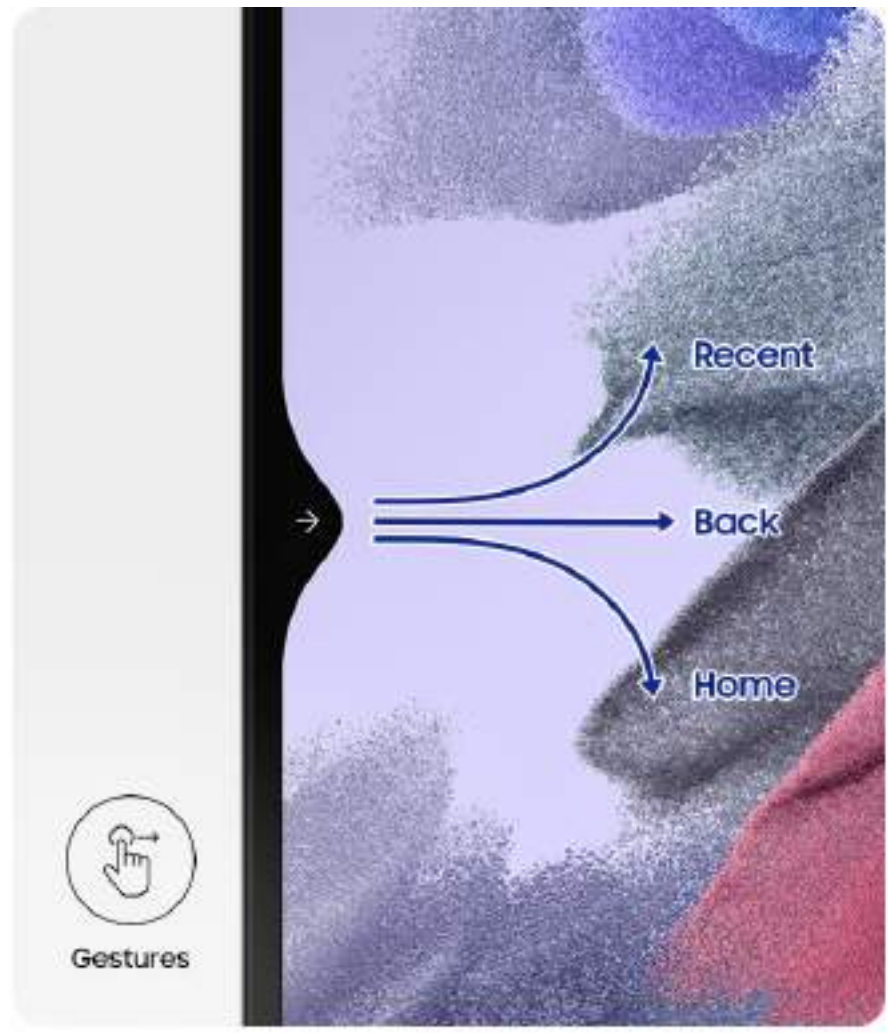

*Images simulated for illustration purposes.

Immersive display

Portable design

15W Fast charging

Gunakan kapan pun, di mana pun

Layar 8.7" | Berat 366g | Metal Cover

Nikmati film dan game di layar lebar 8.7". Bezel yang tipis menghadirkan tampilan yang lebih besar tanpa memperbesar ukuran tablet. Bentuknya yang ringkas membuat Galaxy ini terasa lebih nyaman di tangan, walau Anda bermain selama berjam-jam.

* Gambar hanya untuk tujuan ilustrasi.

** Diukur secara diagonal, dari sudut persegi panjang penuh tanpa memperhitungkan sudut yang membulat. Area yang dapat dilihat bisa lebih kecil karena sudut membulat.

Didesain untuk mengikuti kesibukan Anda

Jangan mengorbankan gaya demi kenyamanan. Galaxy Tab A7 Lite memberi Anda keduanya dalam bentuk yang begitu ramping. Dengan ketebalan 8,0mm dan berat 366 gr, tablet yang mudah dibawa ini mudah dikemas ke dalam tas Anda dan tidak merepotkan Anda dengan beban yang berat. Tersedia pilihan Abu-abu yang berkelas atau kemilau Silver.

Gestur sederhana untuk penggunaan dengan satu tangan

Anda akan mudah menavigasi tablet ini hanya dengan satu tangan. Menu yang berbasis gestur akan memberi Anda kebebasan untuk memberi perintah seperti Kembali, melihat aplikasi yang baru saja digunakan, dan kembali ke menu Home hanya dengan sekali geser dengan ibu jari Anda. Dengan lusinan fungsi, Galaxy Tab A7 Lite menyediakan kemudahan pada ujung jari Anda.