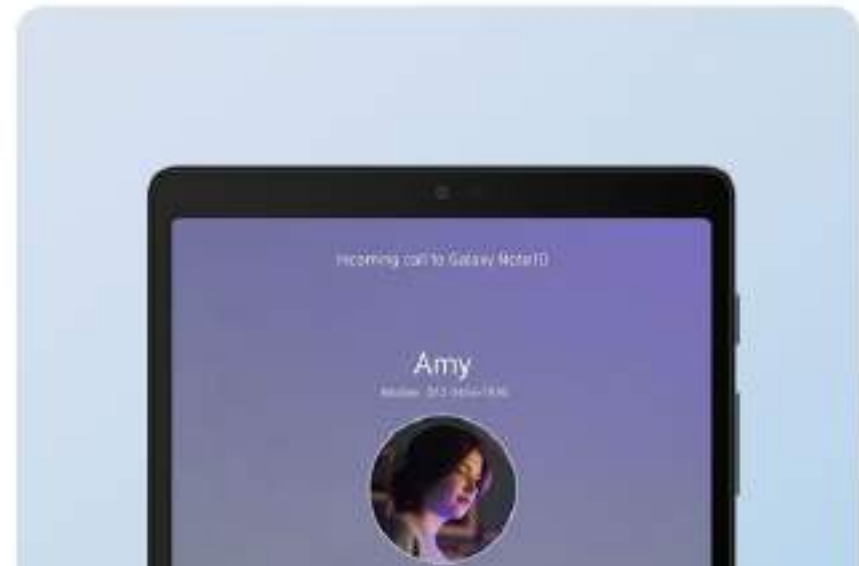

Koneksi tetap terjaga dengan Galaxy Anda

Hidup Anda semakin mudah dengan koneksi yang tak terputus antar berbagai perangkat Samsung Galaxy yang Anda miliki. Log in ke Samsung Account Anda dan hubungkan Galaxy Tab A7 Lite dengan ponsel Anda. Kemudian Anda akan dapat menghubungkan dengan mobile data Hotspot milik Anda, tanpa perlu menyentuh ponsel.

*Fitur Auto Hotspot hanya tersedia antara ponsel pintar Samsung dan tablet Samsung yang mengoperasikan Android 10 atau versi lebih mutakhir. Auto Hotspot hanya terhubung bila kedua perangkat terhubung ke Akun Samsung yang sama. **Ketersediaan mobile hotspot tergantung pada kebijakan operator.