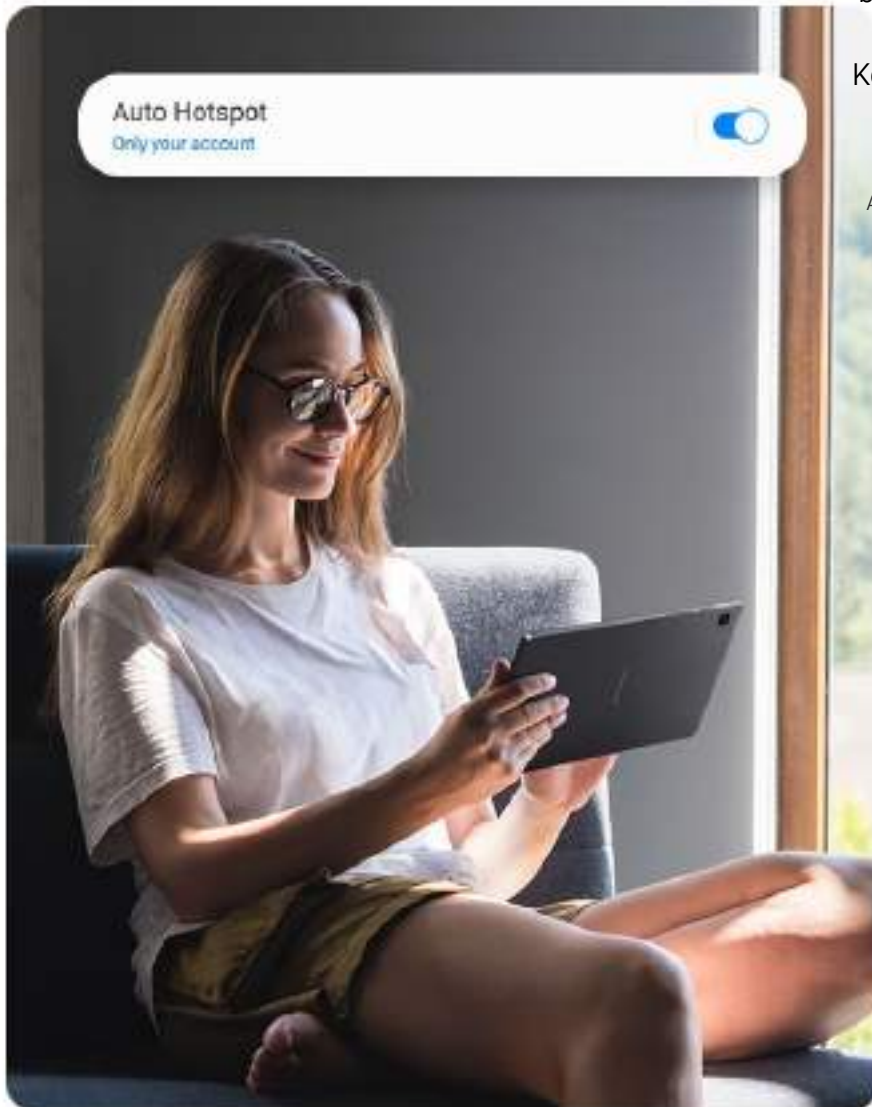

Koneksi tetap terjaga dengan Galaxy Anda

Hidup Anda semakin mudah dengan koneksi yang tak terputus antar berbagai perangkat Samsung Galaxy yang Anda miliki. Log in ke Samsung Account Anda dan hubungkan Galaxy Tab A7 Lite dengan ponsel Anda. Kemudian Anda akan dapat menghubungkan dengan mobile data Hotspot milik Anda, tanpa perlu menyentuh ponsel.

*Fitur Auto Hotspot hanya tersedia antara ponsel pintar Samsung dan tablet Samsung yang mengoperasikan Android 10 atau versi lebih mutakhir. Auto Hotspot hanya terhubung bila kedua perangkat terhubung ke Akun Samsung yang sama. **Ketersediaan mobile hotspot tergantung pada kebijakan operator.