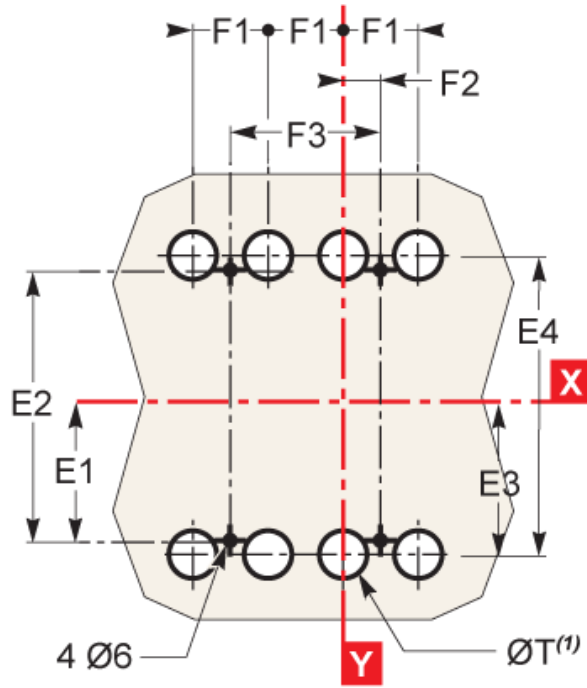

Contractual warranty

Warranty	12 months
-----------------	-----------

Lembar data produk

Dimensions Drawings

LV510345

Type	A	A1	A2	A3	A4	A5	A6	A7	A8	A9	B	B1	B2	C1	C2	C3	E1
CVS100/160/250	80.5	161	94	145	178.5	155.5	236	169	220	253.5	52.5	105	140	81	86	111 ⁽²⁾	62.5
CVS400/630	127.5	255	142.5	200	237	227.5	355	242.5	300	337	70	140	185	95.5	110	168	100
Type	E2	E3	E4	E5	E6	E7	E8	F1	F2	F3	G1	G2	G3	G4	G5	ØT	U
CVS100/160/250	125	70	140	137.5	200	145	215	35	17.5	70	96	75	13.5	23	17.5	24	y 32
CVS400/630	200	113.5	227	200	300	213.5	327	45	22.5	90	-	-	-	-	-	32	y 35

(2) C3=126mm for EasyPact CVS250B.F.

Type	A	A1	A2	A3	A4	A5	A6	A7	A8	A9	B	B1	B2	C1	C2	C3	E1
CVS100/160/250	80.5	161	94	145	178.5	155.5	236	169	220	253.5	52.5	105	140	81	86	111 ⁽²⁾	62.5
CVS400/630	127.5	255	142.5	200	237	227.5	355	242.5	300	337	70	140	185	95.5	110	168	100
Type	E2	E3	E4	E5	E6	E7	E8	F1	F2	F3	G1	G2	G3	G4	G5	ØT	U
CVS100/160/250	125	70	140	137.5	200	145	215	35	17.5	70	95	75	13.5	23	17.5	24	y 32
CVS400/630	200	113.5	227	200	300	213.5	327	45	22.5	90	-	-	-	-	-	32	y 35