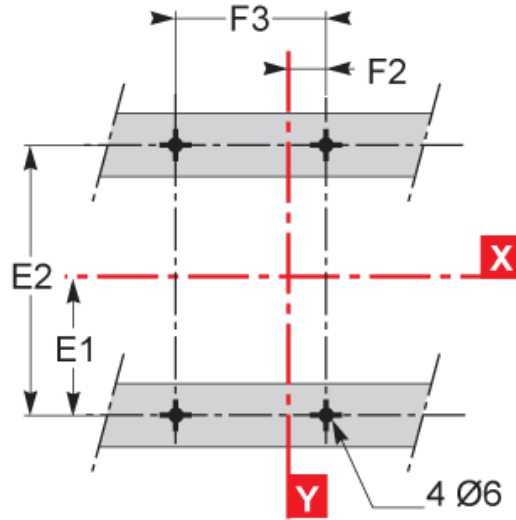

Contractual warranty

Warranty	12 months
-----------------	-----------

Lembar data produk

Dimensions Drawings

LV510345

Type	A	A1	A2	A3	A4	A5	A6	A7	A8	A9	B	B1	B2	C1	C2	C3	E1
CVS100/160/250	80.5	161	94	145	178.5	155.5	236	169	220	253.5	52.5	105	140	81	86	111 ⁽²⁾	62.5
CVS400/630	127.5	255	142.5	200	237	227.5	355	242.5	300	337	70	140	185	95.5	110	168	100
Type	E2	E3	E4	E5	E6	E7	E8	F1	F2	F3	G1	G2	G3	G4	G5	ØT	U
CVS100/160/250	125	70	140	137.5	200	145	215	35	17.5	70	96	75	13.5	23	17.5	24	y 32
CVS400/630	200	113.5	227	200	300	213.5	327	45	22.5	90	-	-	-	-	-	32	y 35

(2) C3=126mm for EasyPact CVS250B.F.

Type	A	A1	A2	A3	A4	A5	A6	A7	A8	A9	B	B1	B2	C1	C2	C3	E1
CVS100/160/250	80.5	161	94	145	178.5	155.5	236	169	220	253.5	52.5	105	140	81	86	111 ⁽²⁾	62.5
CVS400/630	127.5	255	142.5	200	237	227.5	355	242.5	300	337	70	140	185	95.5	110	168	100
Type	E2	E3	E4	E5	E6	E7	E8	F1	F2	F3	G1	G2	G3	G4	G5	ØT	U
CVS100/160/250	125	70	140	137.5	200	145	215	35	17.5	70	95	75	13.5	23	17.5	24	y 32
CVS400/630	200	113.5	227	200	300	213.5	327	45	22.5	90	-	-	-	-	-	32	y 35