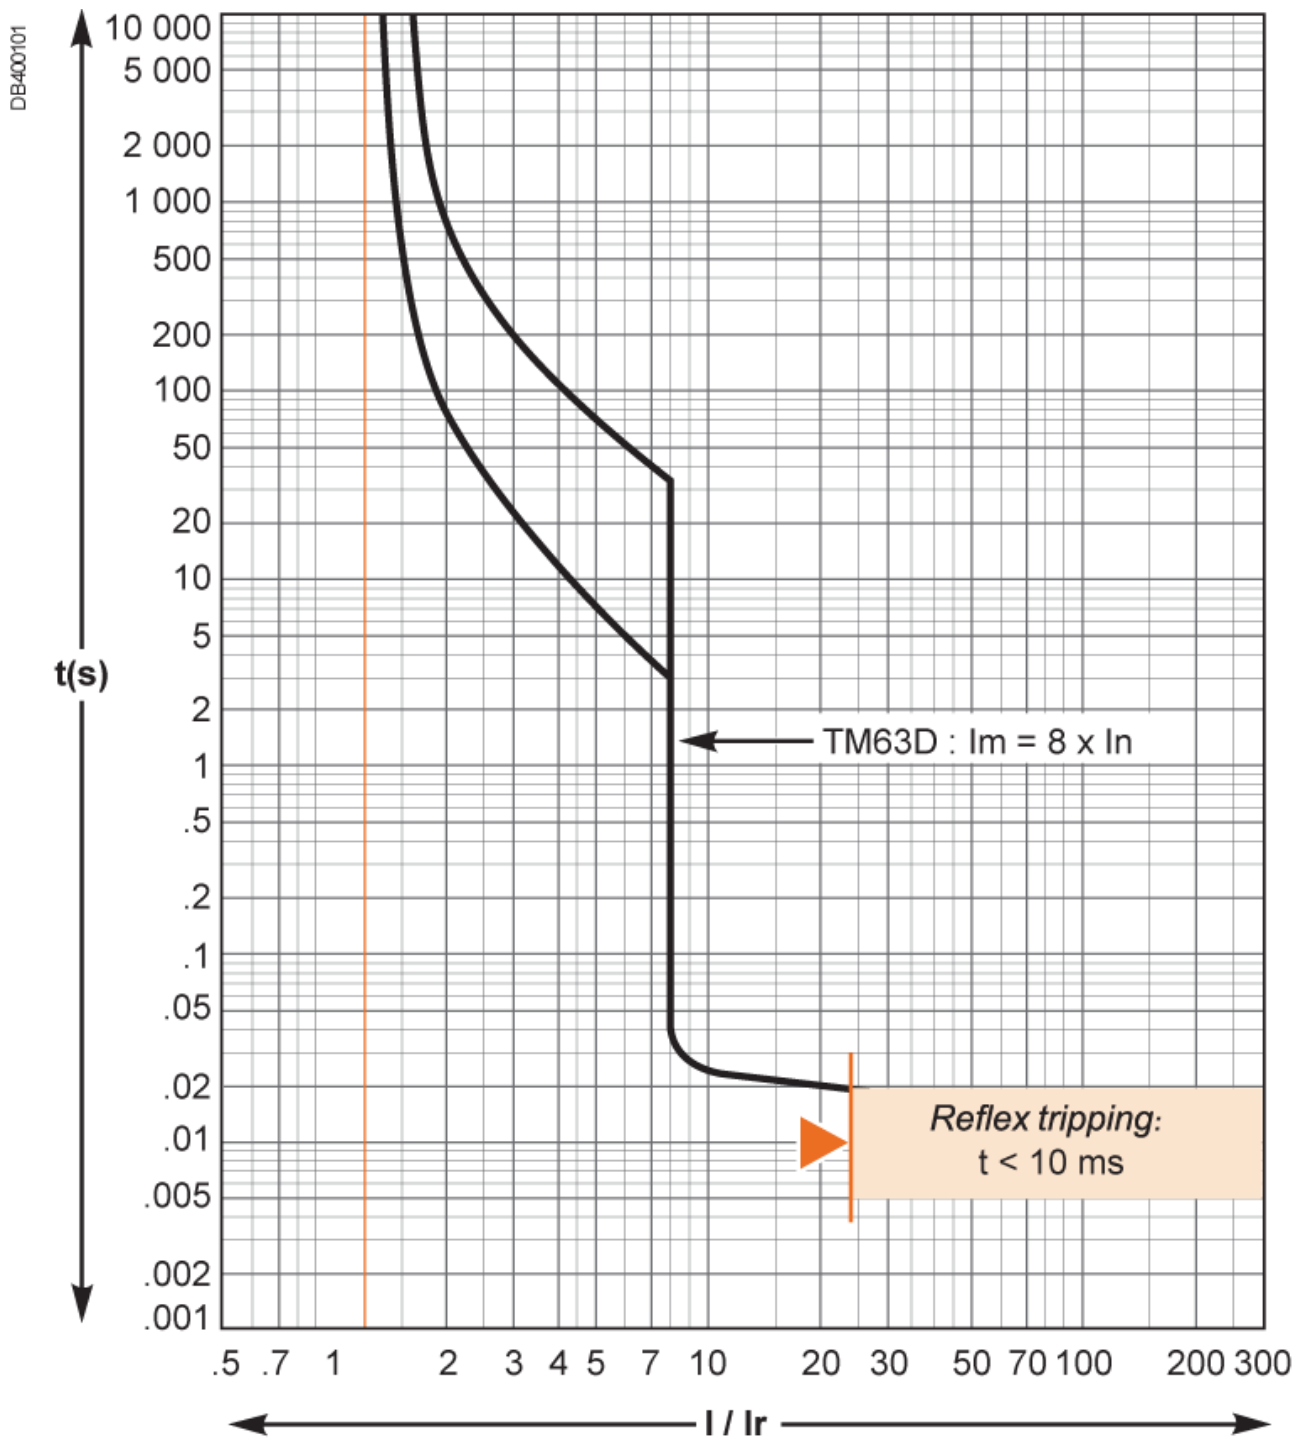

Reflex tripping.

Penggantian yang disarankan