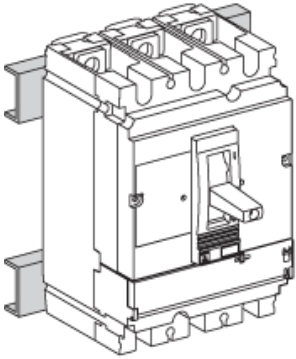

Type	A	A1	A2	A3	A4	A5	A6	A7	A8	A9	B	B1	B2	C1	C2	C3	E1
CVS100/160/250	80.5	161	94	145	178.5	155.5	236	169	220	253.5	52.5	105	140	81	86	111⁽²⁾	62.5
CVS400/630	127.5	255	142.5	200	237	227.5	355	242.5	300	337	70	140	185	95.5	110	168	100
Type	E2	E3	E4	E5	E6	E7	E8	F1	F2	F3	G1	G2	G3	G4	G5	ØT	U
CVS100/160/250	125	70	140	137.5	200	145	215	35	17.5	70	95	75	13.5	23	17.5	24	y 32
CVS400/630	200	113.5	227	200	300	213.5	327	45	22.5	90	-	-	-	-	-	32	y 35

(2) C3=126mm for EasyPact CVS250BF.