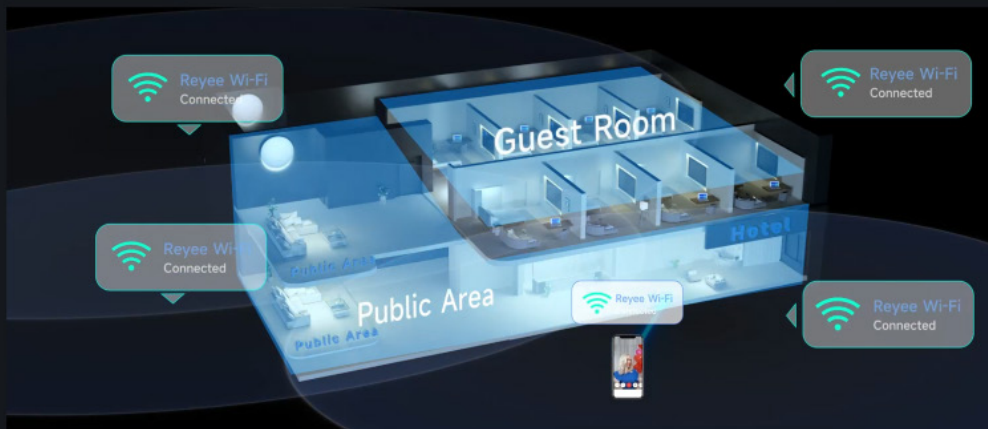

RG-APF1250

AP e-Lighten AC1200 Pemasangan-Dinding Multi-Layanan

LEMBAR DATA

[Jelajahi Lebih Banyak ▶](#)

Poin Penting

- Mendukung Passive Optical Networking (PON)
- Integrasi Telepon, IPTV, dan Layanan Wi-Fi
- Wi-Fi 5, AC1200
- Roaming AI
- Gratis Manajemen Cloud

Roaming AI antar Ethernet & AP e-Lighten

Roaming Jaringan Optik Seluruh-Hotel

Pengaturan Jaringan Optik Mudah dalam 3 Menit

Dengan teknologi Self-Organizing Networking (SON) kami,
Jaringan optic bisa dikonfigurasi dengan mudah lewat Ruijie Cloud.