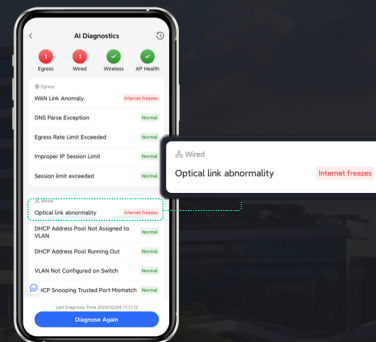

Fitur Penting

Cloud, Memudahkan Bisnis Anda

Pra-Penjualan

Pemasangan

Paska-Penjualan

BOM Mudah

Validasi terotomasi dari BOMe-LighTen untuk keakuratan

Cloud, Memudahkan Bisnis Anda

Pra-Penjualan

Pemasangan

Paska-Penjualan

Konfigurasi Mudah

Konfigurasi Terpadu dari sistem jaringan optik, Ethernet dan telepon

Cloud, Memudahkan Bisnis Anda

Pra-Penjualan

Pemasangan

Paska-Penjualan

Pemeliharaan Mudah

Pemecahan Masalah AI Satu-Klik untuk menyelesaikan 90% masalah dari jarak jauh

/ Spesifikasi

Model	RG-APF1250
Informasi Produk	
Tipe Produk	AP e-Lighten
Deskripsi Produk	AP optik (ONU) wireless AC1200 band-ganda pemasangan dinding dilengkapi antena, mendukung PON, putih, kecepatan data wireless maksimal 1167 Mbps, mendukung IEEE 802.11b/g/n dan IEEE 802.11a/n/ac. Dapat dikelola via App Ruijie Reyee dan Ruijie Cloud. Suplai daya DC lokal 12V/1.5A, 3 port Ethernet 10/100/1000BASE-T, 1 port SC 1G, dan 1 port RJ11
Spesifikasi Perangkat Keras	
IEEE 802.11ax (Wi-Fi 6)	Tidak
Port Layanan	1 x port optik uplink 3 port downlink 10/100/1000BASE-T 1 port telepon
Kecepatan Data Maks. Port Uplink Kabel	1000 Mbps
Kecepatan Data Wireless	2.4 GHz: 300 Mbps 5 GHz: 867 Mbps Kecepatan Data Wireless Maks. 1167 Mbps
Jumlah Stream Spasial	2.4 GHz, dua stream spasial, 2x2 MIMO 5 GHz, dua stream spasial, 2x2 MIMO
Daya Kirim Maks.	Penggunaan band frekuensi dan EIRP maks.: Catatan: Berlaku pembatasan di Negara Tertentu Uni Eropa & Inggris 2400-2483.5 MHz, EIRP ≤ 20 dBm 5150-5350 MHz, EIRP ≤ 23 dBm 5470-5725 MHz, EIRP ≤ 30 dBm Amerika Serikat: 2400-2483.5 MHz, daya keluaran maks. ≤ 30dBm & EIRP ≤ 36 dBm 5150-5250 MHz, daya keluaran maks ≤ 30dBm & EIRP ≤ 36 dBm 5250-5350 MHz, daya keluaran maks < 24dBm & EIRP ≤ 30 dBm 5470-5725 MHz, daya keluaran maks < 24dBm & EIRP ≤ 30 dBm