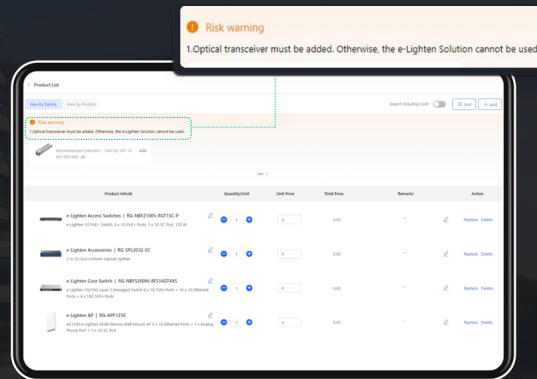

Roaming AI antar Ethernet & AP e-Lighten

Roaming Jaringan Optik Seluruh-Hotel

Pengaturan Jaringan Optik Mudah dalam 3 Menit

Dengan teknologi Self-Organizing Networking (SON) kami,
Jaringan optic bisa dikonfigurasi dengan mudah lewat Ruijie Cloud.

Fitur Penting

Cloud, Memudahkan Bisnis Anda

Pra-Penjualan

Pemasangan

Paska-Penjualan

BOM Mudah

Validasi terotomasi dari BOMe-LighTen untuk keakuratan

Cloud, Memudahkan Bisnis Anda