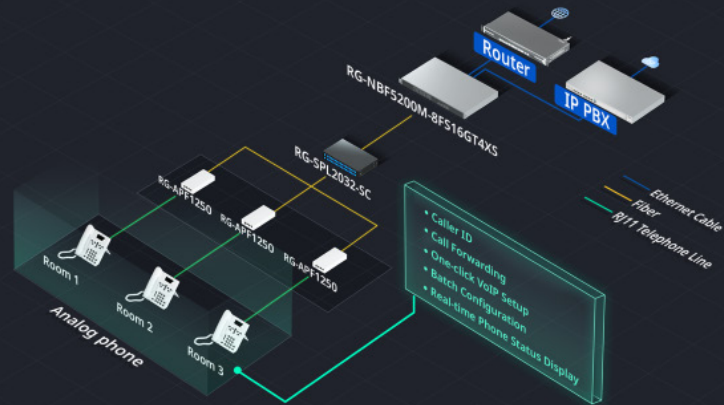

Roaming AI antar Ethernet & AP e-Lighten

Roaming Jaringan Optik Seluruh-Hotel

Pengaturan Jaringan Optik Mudah dalam 3 Menit

Dengan teknologi Self-Organizing Networking (SON) kami,
Jaringan optic bisa dikonfigurasi dengan mudah lewat Ruijie Cloud.

Paska-Penjualan

Pemeliharaan Mudah

Pemecahan Masalah AI Satu-Klik untuk menyelesaikan 90% masalah dari jarak jauh

/ Spesifikasi

Model	RG-APF1250
Informasi Produk	
Tipe Produk	AP e-Lighten
Deskripsi Produk	AP optik (ONU) wireless AC1200 band-ganda pemasangan dinding dilengkapi antena, mendukung PON, putih, kecepatan data wireless maksimal 1167 Mbps, mendukung IEEE 802.11b/g/n dan IEEE 802.11a/n/ac. Dapat dikelola via App Ruijie Reyee dan Ruijie Cloud. Suplai daya DC lokal 12V/1.5A, 3 port Ethernet 10/100/1000BASE-T, 1 port SC 1G, dan 1 port RJ11
Spesifikasi Perangkat Keras	
IEEE 802.11ax (Wi-Fi 6)	Tidak
Port Layanan	1 x port optik uplink 3 port downlink 10/100/1000BASE-T 1 port telepon
Kecepatan Data Maks. Port Uplink Kabel	1000 Mbps
Kecepatan Data Wireless	2.4 GHz: 300 Mbps 5 GHz: 867 Mbps Kecepatan Data Wireless Maks. 1167 Mbps
Jumlah Stream Spasial	2.4 GHz, dua stream spasial, 2x2 MIMO 5 GHz, dua stream spasial, 2x2 MIMO
Daya Kirim Maks.	Penggunaan band frekuensi dan EIRP maks.: Catatan: Berlaku pembatasan di Negara Tertentu Uni Eropa & Inggris 2400-2483.5 MHz, EIRP ≤ 20 dBm 5150-5350 MHz, EIRP ≤ 23 dBm 5470-5725 MHz, EIRP ≤ 30 dBm Amerika Serikat: 2400-2483.5 MHz, daya keluaran maks. ≤ 30dBm & EIRP ≤ 36 dBm 5150-5250 MHz, daya keluaran maks ≤ 30dBm & EIRP ≤ 36 dBm 5250-5350 MHz, daya keluaran maks < 24dBm & EIRP ≤ 30 dBm 5470-5725 MHz, daya keluaran maks < 24dBm & EIRP ≤ 30 dBm