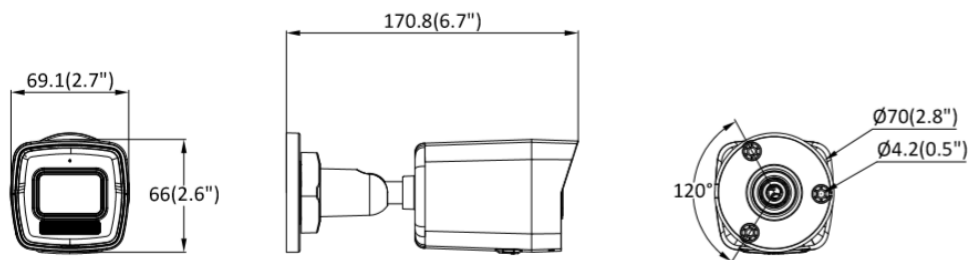

▪ Available Model

DS-2CD3061G2E-LASX(2.8mm)

▪ **Dimension**

Unit: mm (inch)

▪ **Accessory**

▪ **Optional**

DS-1275ZJ-SUS Vertical Pole Mount	DS-1276ZJ-SUS Corner Mount	DS-1280ZJ-XS Junction Box
		

Headquarters